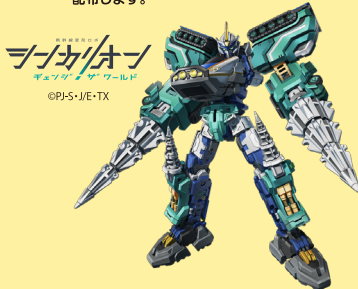

7Fコルソホール

シンカリオンフォトセッション

人気TVアニメ「シンカリオン チェンジザワールド」から、E7かがやきドリルフォームがやってくる！

【時間】 各日11:00-13:00-15:00(各回30分)

【参加条件】 各日10時より、会場インフォメーションにて先着60名様(各回20名様分)整理券を配布します。